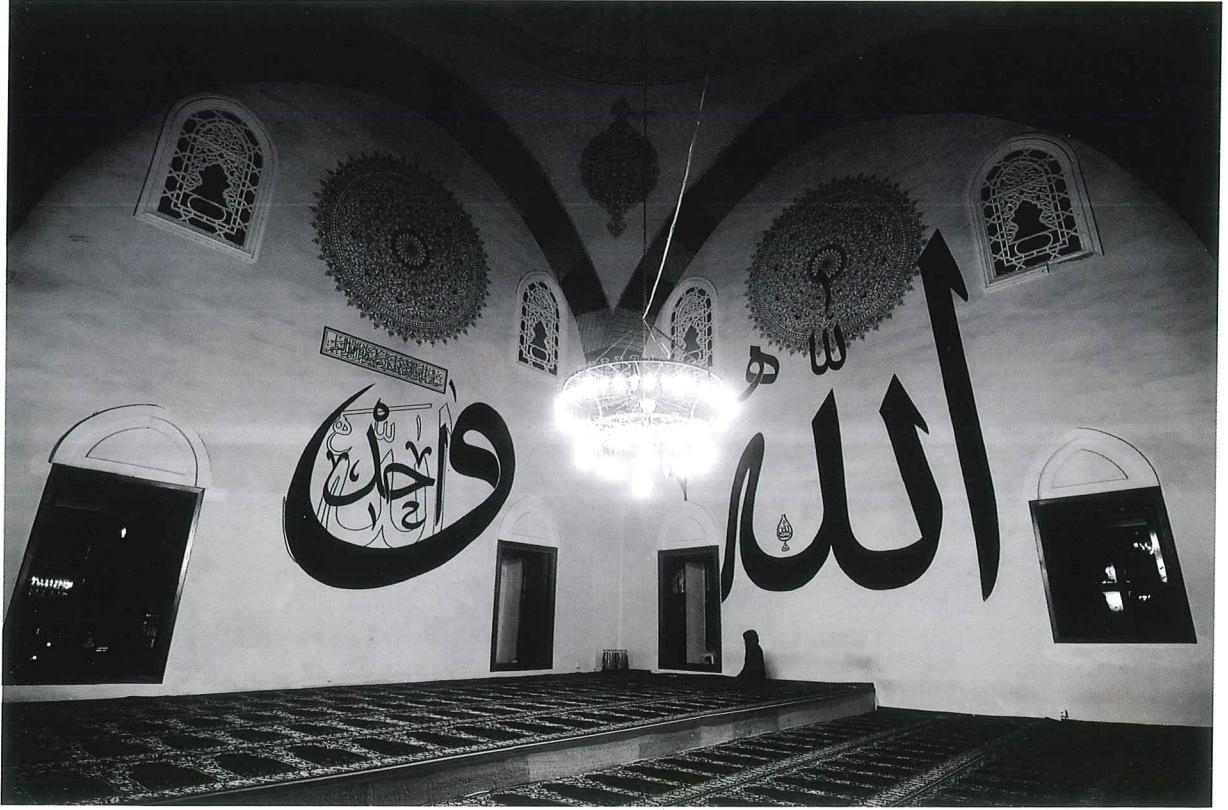

Tülay ERDEMİR