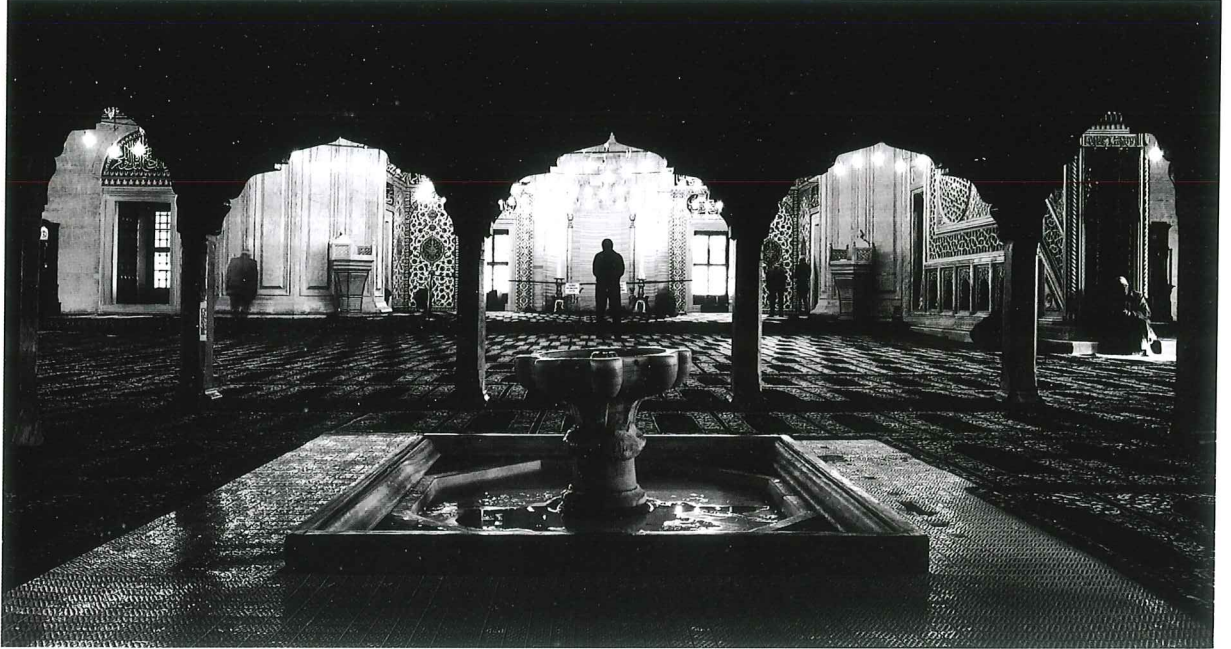

Kemal ERGİN